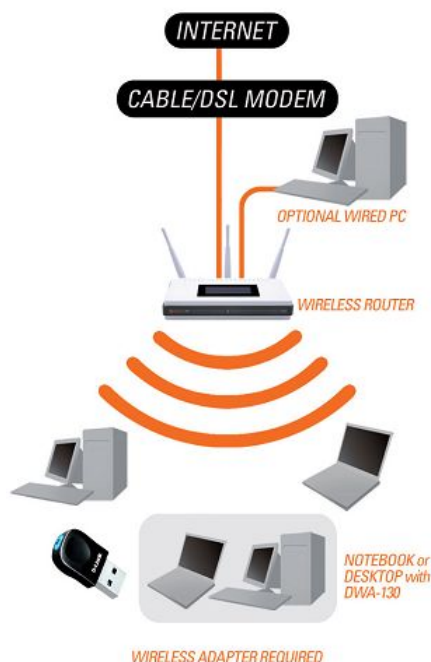

УСТАНОВКА СЕТИ

Характеристики

СТАНДАРТЫ

+ IEEE 802.11b
+ IEEE 802.11g

ИНТЕРФЕЙС

USB 2.0

ДИАПАЗОН ЧАСТОТ

От 2.4 ГГц до 2.4835 ГГц

АНТЕННА

Антенна PIFA

БЕЗОПАСНОСТЬ

+ WEP
+ WiFi Protection Access (WPA & WPA2)
+ WiFi Protection Setup
+ PBC/PIN

СКОРОСТЬ ПЕРЕДАЧИ

+ 802.11b: 11, 5.5, 2, и 1 Мбит/с
+ 802.11g: 6,9, 12, 18, 24, 36, 48, 54 Мбит/с
+ 802.11n: до 150 Мбит/с

ВЫХОДНАЯ МОЩНОСТЬ ПЕРЕДАТЧИКА

802.11b:
+ 16 dBm при 1,2,5,5,11 Мбит/с
802.11g
+ 16dBm при 12,9,6 Мбит/с
+ 15dBm при 24,18 Мбит/с
+ 14dBm при 48,36 Мбит/с
+ 13dBm при 54 Мбит/с
802.11n:
+ 14dBm при MCS – 0
+ 14dBm при MCS – 1 ~ 2
+ 13dBm при MCS – 3 ~ 4
+ 12dBm при MCS – 5 ~ 6
+ 11dBm при MCS – 7

ЧУВСТВИТЕЛЬНОСТЬ ПРИЕМНИКА

802.11b:
–76dBm при 11 Мбит/с
–81dBm при 2 Мбит/с
802.11g:
–82dBm при 6 Мбит/с
–81dBm при 9 Мбит/с
–79dBm при 12 Мбит/с
–77dBm при 18 Мбит/с
–74dBm при 24 Мбит/с

–70dBm при 36 Мбит/с
–66dBm при 48 Мбит/с
–65dBm при 54 Мбит/с
802.11n:
20MHz
–82dBm при MCS-0/8
–79dBm при MCS-1/9
–77dBm при MCS-2/10
–74dBm при MCS-3/11
–70dBm при MCS-4/12
–66dBm при MCS-5/13
–65dBm при MCS-6/14
–64dBm при MCS-7/15
40MHz
–79dBm при MCS-0/8
–76dBm при MCS-1/9
–74dBm при MCS-2/10
–74dBm при MCS-3/11
–67dBm при MCS-4/12
–63dBm при MCS-5/13
–62dBm при MCS-6/14
–61dBm при MCS-7/15

ИНДИКАТОРЫ

Link/Activity

СЕРТИФИКАТЫ

+ FCC Class B
+ IC
+ Wi-Fi
+ CE
+ C-Tick
+ Windows Vista certified

РАБОЧАЯ ТЕМПЕРАТУРА

От 0° до 40°C

РАБОЧАЯ ВЛАЖНОСТЬ

10 ~ 90% (без конденсата)

РАЗМЕРЫ

18 (Ш) x 34.4 (Д) x 7.7 (В) мм

ВЕС

3.1г

ПОДДЕРЖКА ОС

Windows 2000, XP, Vista (32/64 bit)

ACN 052 202 838

Офисы D-Link по всему миру